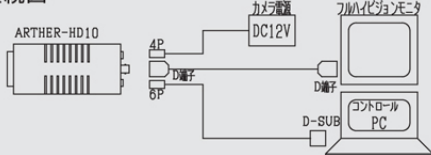

概要

ARTHER-HD10は、200万画素CMOSを搭載した高精細ハイビジョン(HD)カラーカメラです。光学10倍のオートフォーカスズームレンズを内蔵しています。装備した各種の機能は付属コントロールソフトにてコントロールする事が可能です。また、カスタムプリセット機能により電源投入時の各種の機能の初期設定をカスタマイズすることも可能です。

特徴

- ●200万画素CMOS搭載の高精細ハイビジョン(HD)カラーカメラです。
- ●FULL HD(1080i/59.94i)、NTSC(525/59.94i)のいずれかのビデオフォーマット選択。
- ●映像出力
  HD: D3
  SD: VBS
- ●光学10倍 Auto focus Zoom レンズ
  f=5.1(WIDE) ~ 51.0mm(TELE)、F1.8 ~ F2.1
- ●デジタルズーム機能(12倍)
- ●外形 65(W) × 50(H) × 159(D)
- ●重量 430g
- ●最低被写体照度: 12lx(F1.8, 50IRE)
- ●RS232C 通信コントロール
- ●ポジションプリセット機能
- ●カスタムプリセット機能

接続図

外形寸法図

★ VBS

NTSC VIDEO 出力
BNC コネクター

※コントロールソフトでのハイビジョンとの切り替えが必要です。

★ POWER

カメラ電源入力

HR10A-7R-6PB

※消費電力 DC12V/5W

1 DC+12V 3 DC GND
2 DC+12V 4 DC GND

RS232C

カメラコントロール

HR10A-7R-6PB

※コントロールには付属のソフトウェアが必要です。

★ CONTROL

D端子フルハイビジョン
映像出力

DX20LM-14SE(50)

※専用D端子コネクターを接続してください。

★ D3

製造元

販売元

株式会社 セキュリティジャパン

株式会社 アーサー

〒135-0016
東京都江東区東陽 5-13-12

〒135-0016
東京都江東区東陽 7-2-34-302

TEL 03-3647-4545

TEL 03-3647-4790

FAX 03-3647-4585

FAX 03-3647-4798

http://www.security-japan.com

http://www.arther.jp