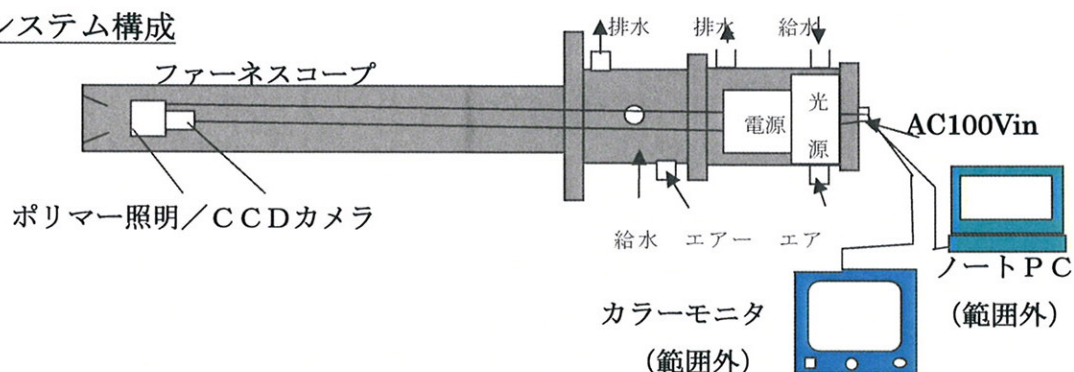

照明付きファースコープ

FS-**-**-06D/SNQ

特徴 この監視カメラ装置は、弊社特許技術を生かし、常温の世界から1000℃以上の世界まで連続観察できます。

- ◇ 照射距離2 m以下、照射範囲60度見当
- ◇ 外径6.3 mmに納められたファースコープ®
- ◇ LED光源使用5 W標準で長寿命です。
- ◇ 薄暗い監視から超高温まで鮮明観察

本装置は、受注生産品です。炉内挿入長、炉内条件等調査の上、ご下命ください。
カメラの制御は全てPCから行います。

株式会社 セキュリティージャパン
本社〒135-0016 東京都江東区東陽 5-13-12
電話 03-3647-4545 FAX 03-3647-4585
<http://www.security-japan.com>

システム構成

主な仕様

カメラ装置(1/3型)	照明装置 (ポリマ系)
撮像素子 41万画素CCDカラー	照明長 3m以下
絞り オートアイリス標準	光源 超高輝度LED1個
電子シャッター機能	寿命 約100000時間
WB オートホワイトバランス	機能 (外部制御可) ON/OFF
レンズ 固定f=7.5mm	照度 最大1万Lx
制御 PCで232C制御	照射範囲 ジャケット先端60度
絞りの他逆光補正/ ゲイン/左右反転/他	消費電力 10W

使用条件 (例 1000℃)

ユーティリティ	給水: ドレン除去のこと	30℃以下
		3kg/cm ² 20L/min以上
	エア: ドライのこと	30℃以下
		3kg/cm ² 200NL/min以上

- その他
- ①光源部は、屋内仕様、水滴のかからないこと。
 - ②標準仕様は、炉内パージ型監視カメラです。
 - ③照明の照射距離は、ジャケット先端から標準概ね2m以下範囲となります。
 - ④照明装置は消耗品扱いです。
 - ⑤カメラ制御のための、ノートPCやモニターTVなどハードは付属しません。カメラ制御ソフトのみ提供します。
 - ⑥立ち上げのためのカメラ制御用ケーブル5mは付属します。