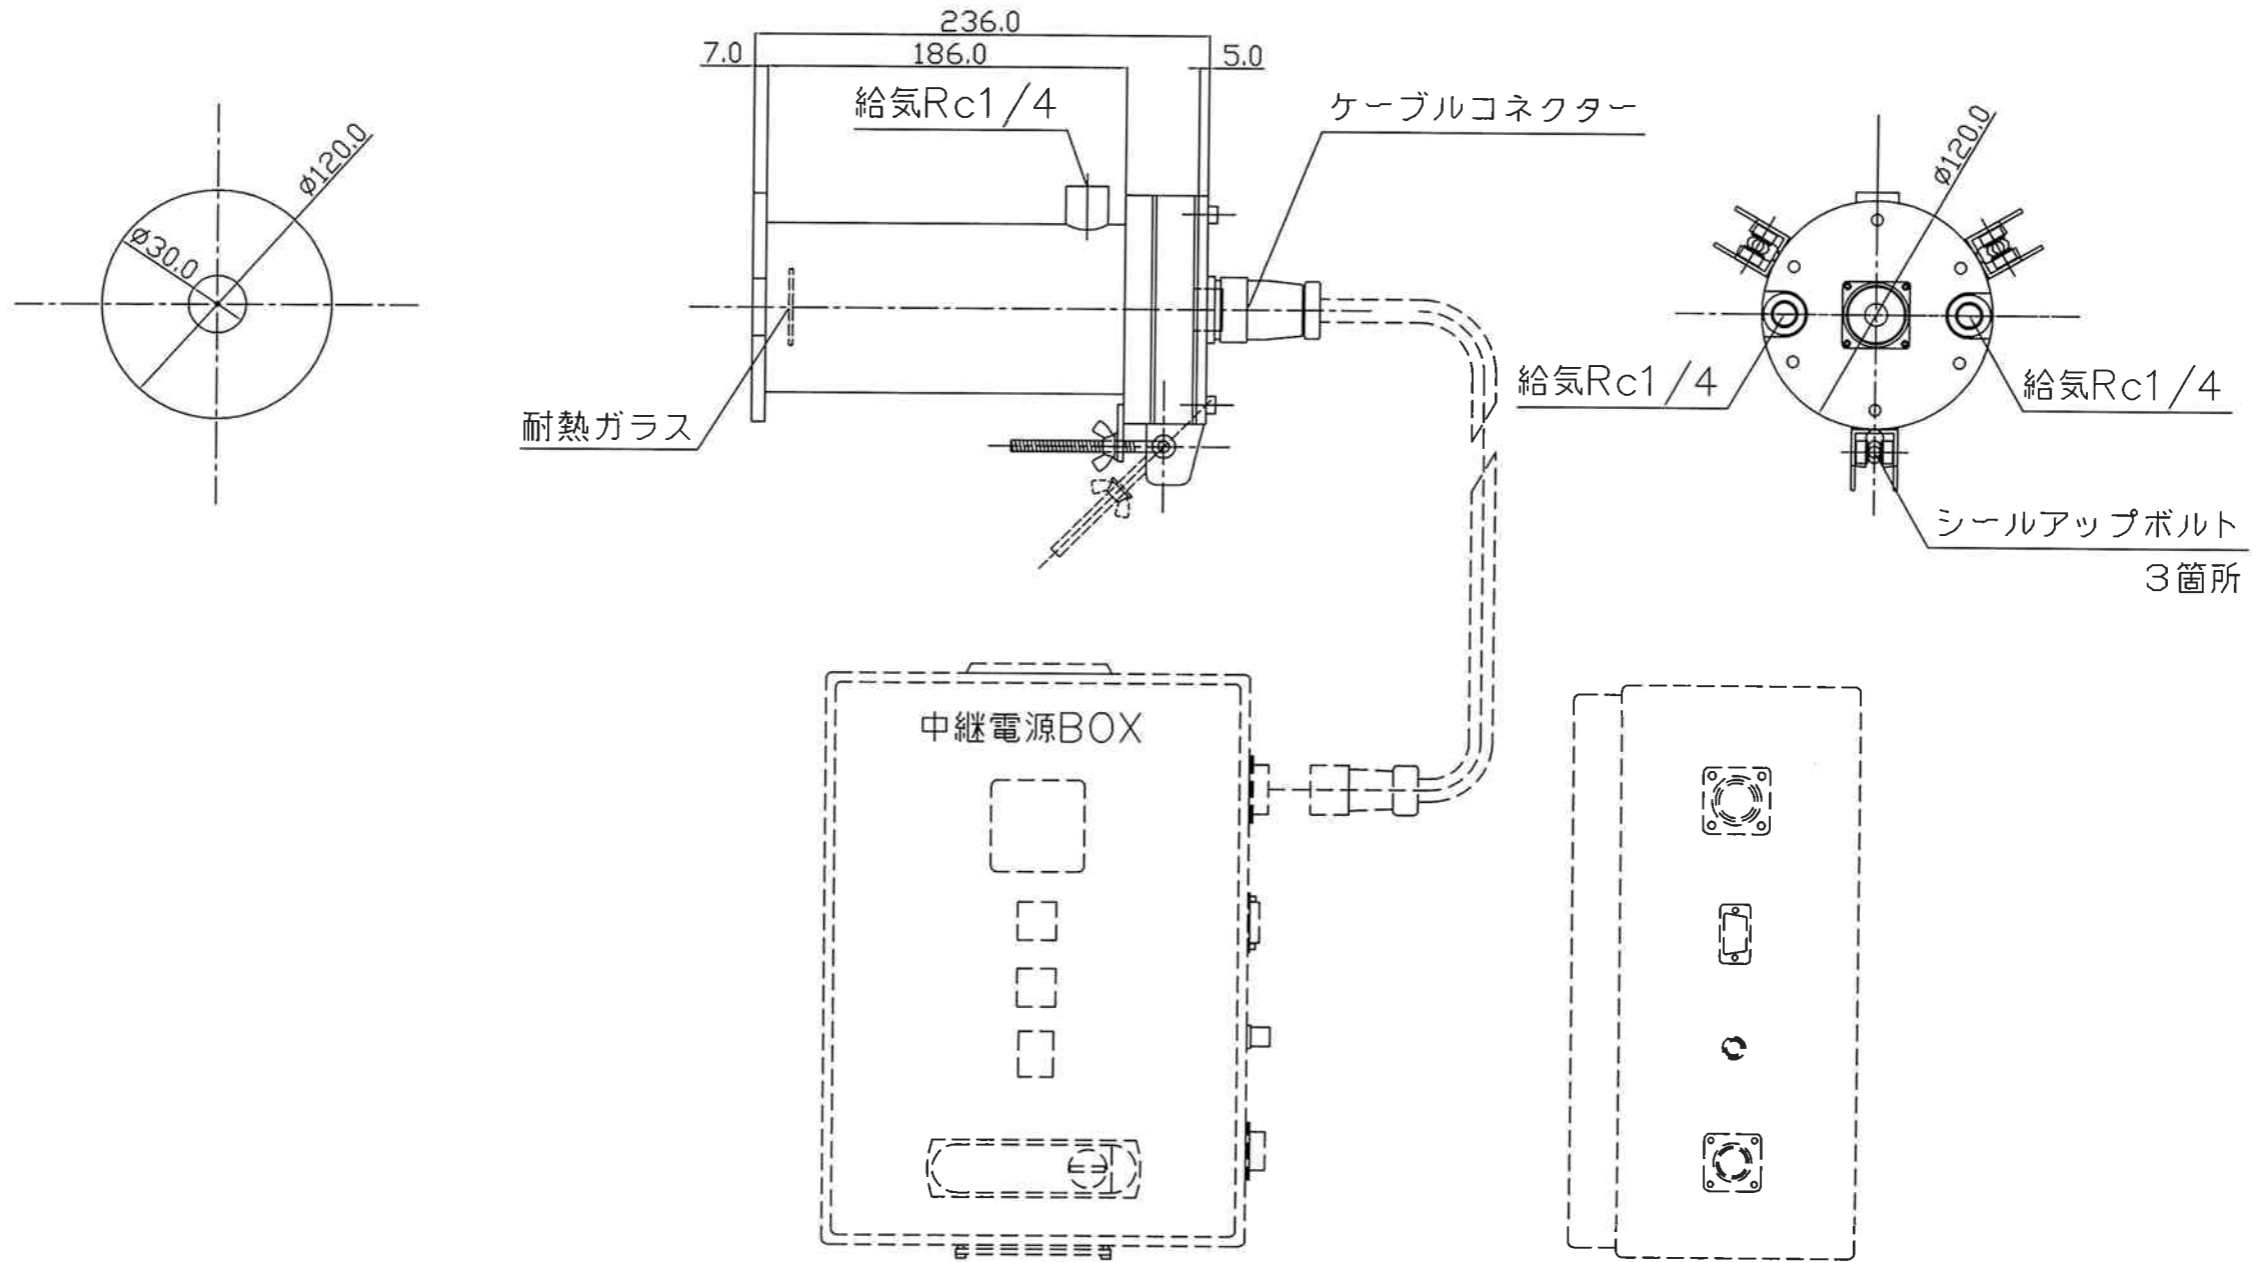

HRS-240

TITLE	炉外設置用耐熱カメラ		
MODEL NO.	HRS-240		
DRAWING NO.		DATE D. M. Y.	15.08.2007
SCALE	not to scale	SECURITY JAPAN co.,Ltd	